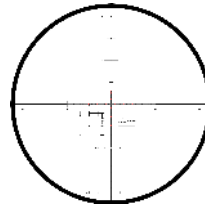

FEATURES

1. Bildebene

Hauptrohrdurchmesser
34mm

Verstellrichtung CW oder
CCW

MOA oder MIL

Seitenverstellung rechts

Zero Stop

TWIST GUARD
Verdrehschutz

ABSEHEN / ABDECKMASSE

AMR

MOAK

MSR2/Ki

SKMR