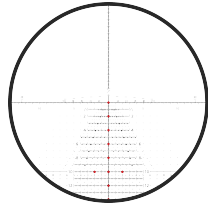

TECHNISCHE DATEN

Vergößerung:	5 - 25
Objektivdurchmesser:	56 mm
Austrittspupille:	9.5 - 2.3 mm
Augenabstand:	95 mm
Sehfeld:	7.1 - 1.5 m/100 m
Dioptrieausgleich:	+2 / -3.5 dpt
Dämmerungszahl (DIN 58388):	16.7 - 37.4
Treffpunktkorrektur/Klick:	.1 MRAD ¼ MOA
Verstellweg (H/S):	2.9 / 1.3 m/100 m
Parallaxausgleich:	20 m bis ∞
Mittelrohrdurchmesser:	34 mm
Länge:	377 mm
Gewicht:	970 g
Beleuchtet:	Ja
Garantie:	10 Jahre

ABSEHEN / ABDECKMASSE

AMR

MOAK

MSR2/Ki

SKMR

SKMR4

TREMOR 3