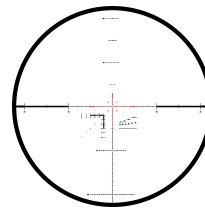

FEATURES

1. Bildebene

Hauptrohrdurchmesser
34mm

Verstellrichtung CW oder
CCW

MOA oder MIL

Seitenverstellung links
oder rechts

Zero Stop

TWIST GUARD
Verdrehschutz

ABSEHEN / ABDECKMASSE

AMR

MOAK

MSR2/Ki

SKMR